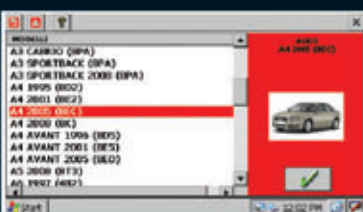

TERMINALE DI DIAGNOSI UNIVERSALE

TRDU_PDA

BER-H4050

berton

LA DIAGNOSI NELLA PALMA DELLA SUA MANO

Selezionate la marca del veicolo

Scegliete il sistema a diagnosticare

berton.es