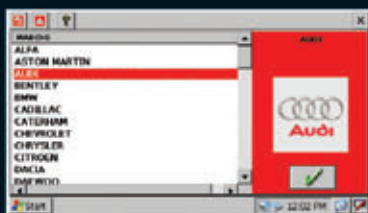

TERMINALE DI DIAGNOSI UNIVERSALE

TRDU_PDA

BER-H4050

berton

LA DIAGNOSI NELLA PALMA DELLA SUA MANO

Selezionate la marca del veicolo

Scegliete il sistema a diagnosticare

berton.es