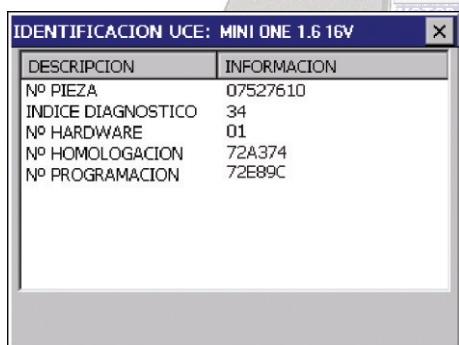

Identificación del sistema