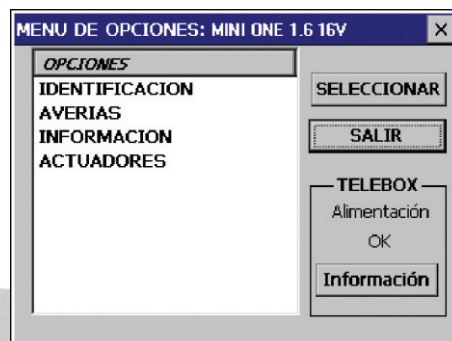

Menu de opciones