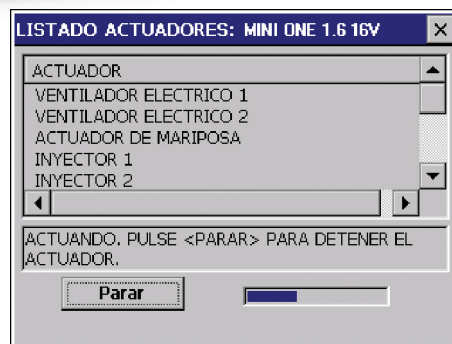

TERMINAL DE DIAGNOSIS UNIVERSAL

TRDU_Pad

BER-H2002

berton

EL EQUIPO COMPACTO

Seleccione la marca

Elija el modelo

Diagnostique el sistema

DIAGNOSTICO AVANZADO

Detalles de conexión

Menu de opciones

Identificación del sistema

Lectura y borrado de averías

Lectura de valores

Prueba de actuadores