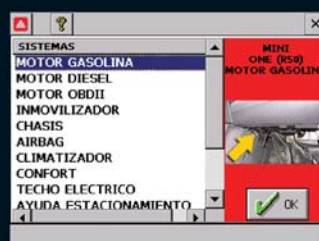

TERMINAL DE DIAGNOSIS UNIVERSAL

TRDU_Pad

BER-H2002

berton

EL EQUIPO COMPACTO

Seleccione la marca

Elija el modelo

Diagnostique el sistema

DIAGNOSTICO AVANZADO

Detalles de conexión

Menu de opciones

Identificación del sistema

Lectura y borrado de averías

Lectura de valores

Prueba de actuadores