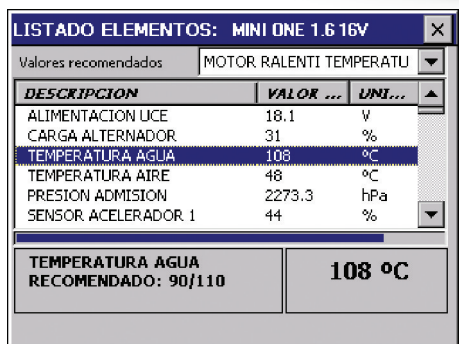

DIAGNOSTICO AVANZADO

Detalles de conexión

Menu de opciones

Identificación del sistema

Lectura y borrado de averías

Lectura de valores

Prueba de actuadores